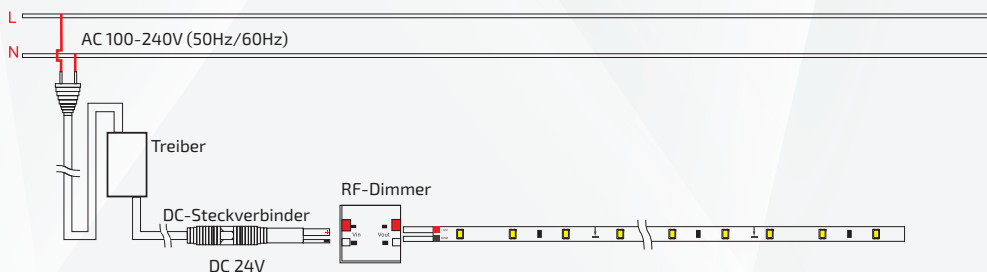

DATENBLATT

LED-STRIP PREMIUM

5 METER 9.6W 24V 3000K 4000K 6000K

ANSCHLUSSSCHEMATA