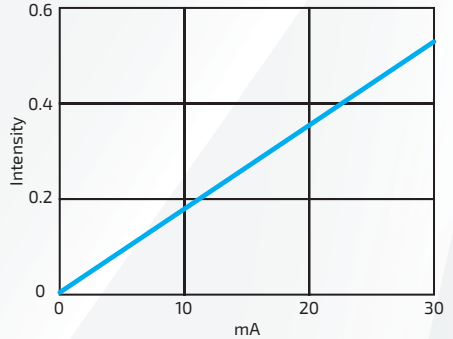

HELLIGKEITS-/STROMKENNLINIE