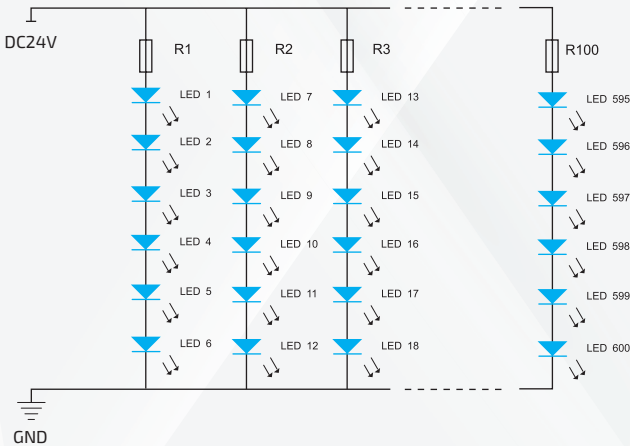

## LED-STRIP PREMIUM

5 METER 9.6W 24V 3000K 4000K 6000K

STROM-/SPANNUNGSKENNLINIE

HELLIGKEITS-/STROMKENNLINIE

SCHALTPLAN