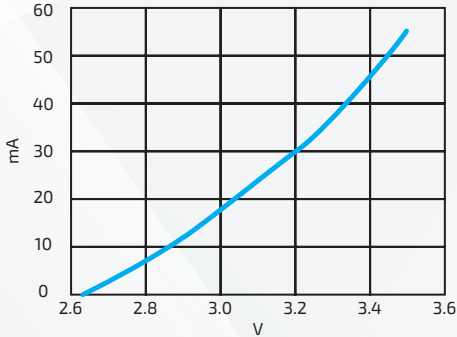

DATENBLATT

LED-STRIP PREMIUM

5 METER 9.6W 24V 3000K 4000K 6000K

STROM-/SPANNUNGSKENNLINIE