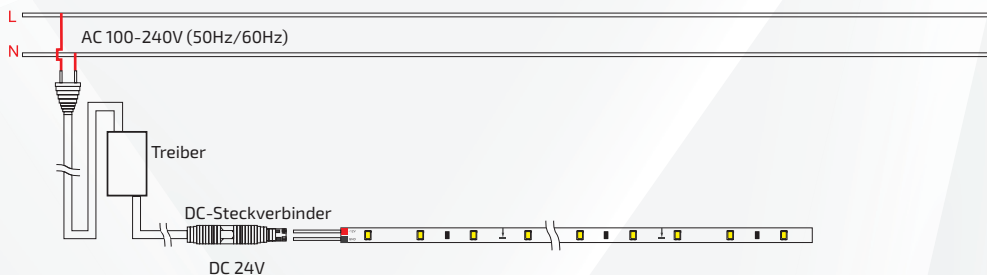

DATENBLATT

LED-STRIP PREMIUM

5 METER 9.6W 24V 3000K 4000K 6000K

ANSCHLUSSSCHEMATA