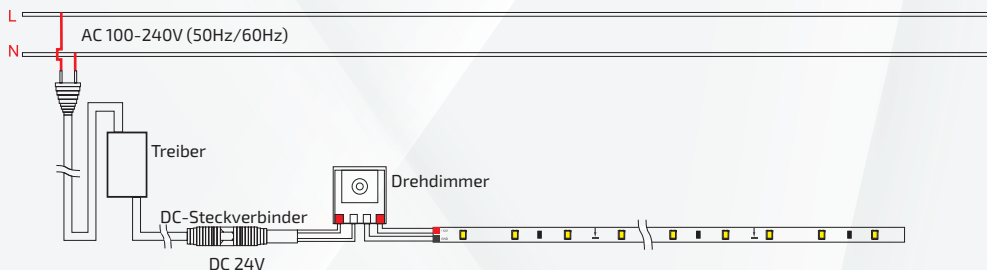

DATENBLATT

LED-STRIP PREMIUM

5 METER 9.6W 24V 3000K 4000K 6000K

ANSCHLUSSSCHEMATA