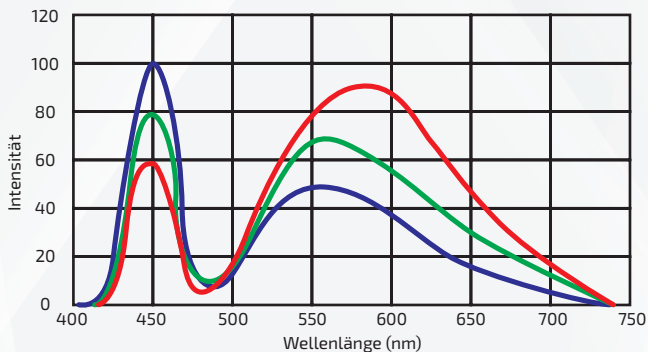

SPEKTRALE KENNLINIENKURVE

— 2500-3700K
— 3700-4700K
— 3700-4700K