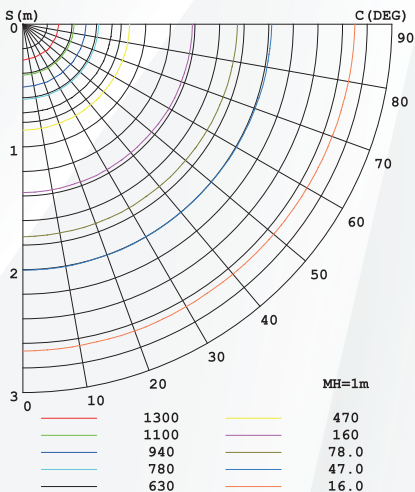

Leistung (Verbrauch)	36W
Spannung	AC200-240V
Leistungsfaktor	≥0.5

PHOTOMETRISCHE DATEN

Farbtemperatur (Kelvin)	3000K, 4000K, 6000K
Lichtfarbe	Weiß
Lichtausbeute	110LM/W / 120LM/W
Lichtstrom	3960LM±10% / 4320LM±10%
Abstrahlwinkel	120°
Farbwiedergabeindex (CRI)	≥0,80

DATENBLATT

SCHWARZE LINEARE LED-LEUCHE 36W 1200MM

PRÜFBERICHT

IETM NO.:SLL-36WSMD 1.2M

DIAGRAMM ZUR LICHTSTÄRKEVERTEILUNG

PLANARES ISOLUX-DIAGRAMM (EINHEIT: 1X)

DURCHSCHNITTLICHER AUSSTRALUNGSWINKEL (50 %): 107,3 GRAD

UNIT: cd

- C0/180, 108.7deg
- C30/210, 107.6deg
- C60/240, 106.7deg
- C90/270, 106.2deg

Flux out:3067 lm

Hinweis: Die Kurven zeigen den beleuchteten Bereich und die durchschnittliche Beleuchtungsstärke bei unterschiedlichen Abständen der Leuchte an.

DATENBLATT

SCHWARZE LINEARE LED-LEUCHE 36W 1200MM

ARTIKELNUMMER	LEISTUNG
SLL-18WSMD	18W
SLL-36WSMD	36W
SLL-48WSMD	48W

PRODUKTABMESSUNGEN (L*B*H)	AUFHÄNGUNGSLÄNGE
L588*W55*H75mm	1000mm
L1198*W55*H75mm	1000mm
L1498*W55*H75mm	1000mm