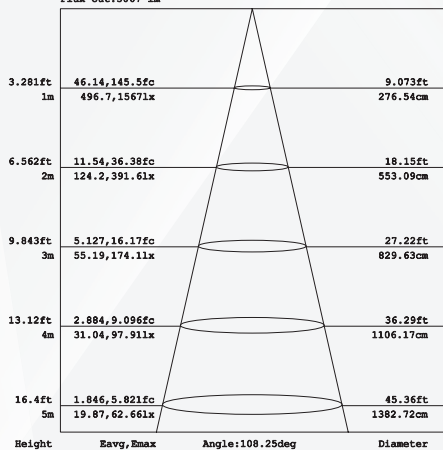

Leistung (Verbrauch)	36W
Spannung	AC200-240V
Leistungsfaktor	≥0.5

PHOTOMETRISCHE DATEN

Farbtemperatur (Kelvin)	3000K, 4000K, 6000K
Lichtfarbe	Weiß
Lichtausbeute	110LM/W / 120LM/W
Lichtstrom	3960LM±10% / 4320LM±10%
Abstrahlwinkel	120°
Farbwiedergabeindex (CRI)	≥0,80

DATENBLATT

SCHWARZE LINEARE LED-LEUCHE 36W 1200MM

PRÜFBERICHT

IETM NO.:SLL-36WSMD 1.2M

DIAGRAMM ZUR LICHTSTÄRKEVERTEILUNG

PLANARES ISOLUX-DIAGRAMM (EINHEIT: 1X)

DURCHSCHNITTLICHER AUSSTRALUNGSWINKEL (50 %): 107,3 GRAD

UNIT: cd

- C0/180, 108.7deg
- C30/210, 107.6deg
- C60/240, 106.7deg
- C90/270, 106.2deg

Flux out:3067 lm

Hinweis: Die Kurven zeigen den beleuchteten Bereich und die durchschnittliche Beleuchtungsstärke bei unterschiedlichen Abständen der Leuchte an.