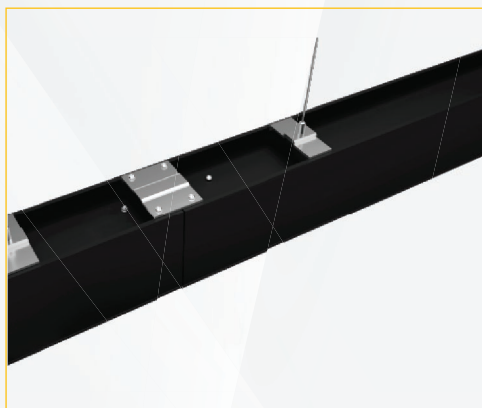

DATENBLATT

SCHWARZE LINEARE LED-LEUCHTE 36W 1200MM

VERFÜGBARE MODELLE	
Farbtemperatur	Artikelnummer
3000K	907466
4000K	907467
6000K	907468

DATENBLATT

SCHWARZE LINEARE LED-LEUCHTE 36W 1200MM

ELEKTRISCHE DATEN

DATENBLATT

SCHWARZE LINEARE LED-LEUCHE 36W 1200MM

PRÜFBERICHT

IETM NO.:SLL-36WSMD 1.2M

DIAGRAMM ZUR LICHTSTÄRKEVERTEILUNG

PLANARES ISOLUX-DIAGRAMM (EINHEIT: 1X)

DURCHSCHNITTLICHER AUSSTRALUNGSWINKEL (50 %): 107,3 GRAD

Schritt 4: Führen Sie das Drahtseil in den oberen Sitz ein und ziehen Sie die Drahtsicherung am oberen Sitz fest;

Schritt 5: Schrauben Sie den Flachkopf an das kleine Aluminiumteil;

Schritt 6: Entfernen Sie die Schutzabdeckung an der Seite der Leuchte mit der Hand und setzen Sie dann das kleine Aluminiumblech ein;