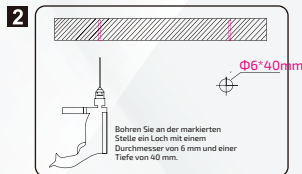

Im Lieferumfang enthalten

Nicht enthalten

DATENBLATT

SCHWARZE LINEARE LED-LEUCHTE 36W 1200MM

Falls in Serie

Item No.	Anschluss / Max. Anzahl (Stück)
SLL-18WSMD	40
SLL-36WSMD	20
SLL-48WSMD	16

Die angegebene Anschlussanzahl bezieht sich auf den Fall einer direkten 1-Kabel-Verbindung. Wenn mehrere Lampen in Reihe geschaltet werden sollen, schließen Sie einfach weitere Kabel an; es wird empfohlen, dass die Last einer Eingangsleitung weniger als 800 W beträgt.

AUSSCHALTEN

! WARNUNG

Schalten Sie vor der Installation die Stromversorgung aus

Aufhängen

Schritt 1: Nehmen Sie das Set aus der Verpackung;

Schritt 2: Bohren Sie Löcher an der Montageposition;

Schritt 3: Befestigen Sie die Deckenhalterung mit langen Schrauben an der Decke;

Schritt 4: Führen Sie das Drahtseil in den oberen Sitz ein und ziehen Sie die Drahtsicherung am oberen Sitz fest;

Schritt 5: Schrauben Sie den Flachkopf an das kleine Aluminiumteil;

Schritt 6: Entfernen Sie die Schutzabdeckung an der Seite der Leuchte mit der Hand und setzen Sie dann das kleine Aluminiumblech ein;