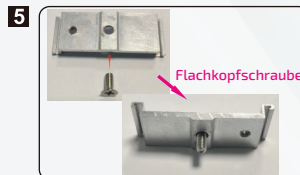

AUSSCHALTEN

! WARNUNG

Schalten Sie vor der Installation die Stromversorgung aus

Aufhängen

Schritt 1: Nehmen Sie das Set aus der Verpackung;

Schritt 2: Bohren Sie Löcher an der Montageposition;

Schritt 3: Befestigen Sie die Deckenhalterung mit langen Schrauben an der Decke;

Schritt 4: Führen Sie das Drahtseil in den oberen Sitz ein und ziehen Sie die Drahtsicherung am oberen Sitz fest;

Schritt 5: Schrauben Sie den Flachkopf an das kleine Aluminiumteil;

Schritt 6: Entfernen Sie die Schutzabdeckung an der Seite der Leuchte mit der Hand und setzen Sie dann das kleine Aluminiumblech ein;