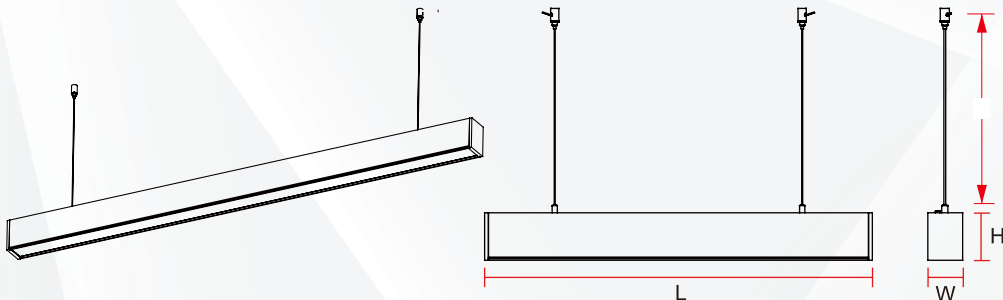

DATENBLATT

SCHWARZE LINEARE LED-LEUCHE 36W 1200MM

PRÜFBERICHT

IETM NO.:SLL-36WSMD 1.2M

DIAGRAMM ZUR LICHTSTÄRKEVERTEILUNG

PLANARES ISOLUX-DIAGRAMM (EINHEIT: 1X)

DURCHSCHNITTLICHER AUSSTRALUNGSWINKEL (50 %): 107,3 GRAD

UNIT: cd

- C0/180, 108.7deg
- C30/210, 107.6deg
- C60/240, 106.7deg
- C90/270, 106.2deg

Flux out:3067 lm

Hinweis: Die Kurven zeigen den beleuchteten Bereich und die durchschnittliche Beleuchtungsstärke bei unterschiedlichen Abständen der Leuchte an.

DATENBLATT

SCHWARZE LINEARE LED-LEUCHE 36W 1200MM

ARTIKELNUMMER	LEISTUNG
SLL-18WSMD	18W
SLL-36WSMD	36W
SLL-48WSMD	48W

PRODUKTABMESSUNGEN (L*B*H)	AUFHÄNGUNGSLÄNGE
L588*W55*H75mm	1000mm
L1198*W55*H75mm	1000mm
L1498*W55*H75mm	1000mm