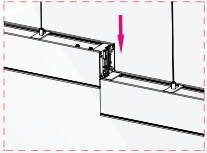

Im Lieferumfang enthalten

Nicht enthalten

DATENBLATT

SCHWARZE LINEARE LED-LEUCHTE 36W 1200MM

Falls in Serie

Item No.	Anschluss / Max. Anzahl (Stück)
SLL-18WSMD	40
SLL-36WSMD	20
SLL-48WSMD	16

Die angegebene Anschlussanzahl bezieht sich auf den Fall einer direkten 1-Kabel-Verbindung. Wenn mehrere Lampen in Reihe geschaltet werden sollen, schließen Sie einfach weitere Kabel an; es wird empfohlen, dass die Last einer Eingangsleitung weniger als 800 W beträgt.