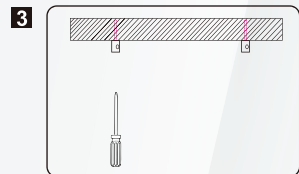

Im Lieferumfang enthalten

Nicht enthalten

DATENBLATT

SCHWARZE LINEARE LED-LEUCHTE 36W 1200MM

Falls in Serie

Item No.	Anschluss / Max. Anzahl (Stück)
SLL-18WSMD	40
SLL-36WSMD	20
SLL-48WSMD	16

Die angegebene Anschlussanzahl bezieht sich auf den Fall einer direkten 1-Kabel-Verbindung. Wenn mehrere Lampen in Reihe geschaltet werden sollen, schließen Sie einfach weitere Kabel an; es wird empfohlen, dass die Last einer Eingangsleitung weniger als 800 W beträgt.

AUSSCHALTEN

! WARNUNG

Schalten Sie vor der Installation die Stromversorgung aus

Aufhängen

Schritt 1: Nehmen Sie das Set aus der Verpackung;

Schritt 2: Bohren Sie Löcher an der Montageposition;

Schritt 3: Befestigen Sie die Deckenhalterung mit langen Schrauben an der Decke;

Schritt 4: Führen Sie das Drahtseil in den oberen Sitz ein und ziehen Sie die Drahtsicherung am oberen Sitz fest;

Schritt 5: Schrauben Sie den Flachkopf an das kleine Aluminiumteil;

Schritt 6: Entfernen Sie die Schutzabdeckung an der Seite der Leuchte mit der Hand und setzen Sie dann das kleine Aluminiumblech ein;