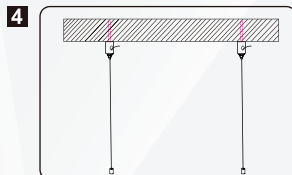

Im Lieferumfang enthalten

Nicht enthalten

DATENBLATT

SCHWARZE LINEARE LED-LEUCHTE 36W 1200MM

Falls in Serie

Item No.	Anschluss / Max. Anzahl (Stück)
SLL-18WSMD	40
SLL-36WSMD	20
SLL-48WSMD	16

Die angegebene Anschlussanzahl bezieht sich auf den Fall einer direkten 1-Kabel-Verbindung. Wenn mehrere Lampen in Reihe geschaltet werden sollen, schließen Sie einfach weitere Kabel an; es wird empfohlen, dass die Last einer Eingangsleitung weniger als 800 W beträgt.

AUSSCHALTEN

! WARNUNG

Schalten Sie vor der Installation die Stromversorgung aus

Aufhängen

Schritt 1: Nehmen Sie das Set aus der Verpackung;

Schritt 2: Bohren Sie Löcher an der Montageposition;

Schritt 3: Befestigen Sie die Deckenhalterung mit langen Schrauben an der Decke;

Schritt 4: Führen Sie das Drahtseil in den oberen Sitz ein und ziehen Sie die Drahtsicherung am oberen Sitz fest;

Schritt 5: Schrauben Sie den Flachkopf an das kleine Aluminiumteil;

Schritt 6: Entfernen Sie die Schutzabdeckung an der Seite der Leuchte mit der Hand und setzen Sie dann das kleine Aluminiumblech ein;