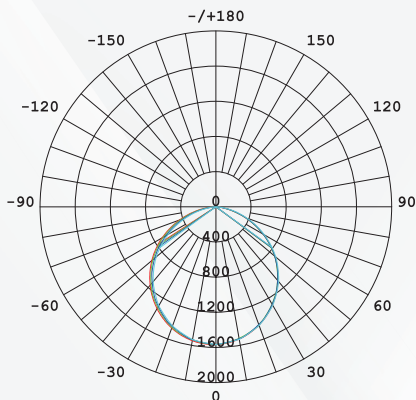

Leistung (Verbrauch)	36W
Spannung	AC200-240V
Leistungsfaktor	≥0.5

PHOTOMETRISCHE DATEN

Farbtemperatur (Kelvin)	3000K, 4000K, 6000K
Lichtfarbe	Weiß
Lichtausbeute	110LM/W / 120LM/W
Lichtstrom	3960LM±10% / 4320LM±10%
Abstrahlwinkel	120°
Farbwiedergabeindex (CRI)	≥0,80

DATENBLATT

SCHWARZE LINEARE LED-LEUCHE 36W 1200MM

PRÜFBERICHT

IETM NO.:SLL-36WSMD 1.2M

DIAGRAMM ZUR LICHTSTÄRKEVERTEILUNG

PLANARES ISOLUX-DIAGRAMM (EINHEIT: 1X)

DURCHSCHNITTLICHER AUSSTRALUNGSWINKEL (50 %): 107,3 GRAD

UNIT: cd

- C0/180, 108.7deg
- C30/210, 107.6deg
- C60/240, 106.7deg
- C90/270, 106.2deg

Flux out:3067 lm

Hinweis: Die Kurven zeigen den beleuchteten Bereich und die durchschnittliche Beleuchtungsstärke bei unterschiedlichen Abständen der Leuchte an.