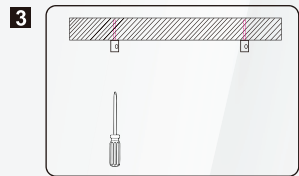

Im Lieferumfang enthalten

Nicht enthalten

DATENBLATT

SCHWARZE LINEARE LED-LEUCHTE 18W 600MM

Falls in Serie

Item No.	Anschluss / Max. Anzahl (Stück)
SLL-18WSMD	40
SLL-36WSMD	20
SLL-48WSMD	16

Die angegebene Anschlussanzahl bezieht sich auf den Fall einer direkten 1-Kabel-Verbindung. Wenn mehrere Lampen in Reihe geschaltet werden sollen, schließen Sie einfach weitere Kabel an; es wird empfohlen, dass die Last einer Eingangsleitung weniger als 800 W beträgt.

AUSSCHALTEN

! WARNUNG

Schalten Sie vor der Installation die Stromversorgung aus

Aufhängen

Schritt 1: Nehmen Sie das Set aus der Verpackung;

Schritt 2: Bohren Sie Löcher an der Montageposition;

Schritt 3: Befestigen Sie die Deckenhalterung mit langen Schrauben an der Decke;

Schritt 4: Führen Sie das Drahtseil in den oberen Sitz ein und ziehen Sie die Drahtsicherung am oberen Sitz fest;

Schritt 5: Schrauben Sie den Flachkopf an das kleine Aluminiumteil;

Schritt 6: Entfernen Sie die Schutzabdeckung an der Seite der Leuchte mit der Hand und setzen Sie dann das kleine Aluminiumblech ein;