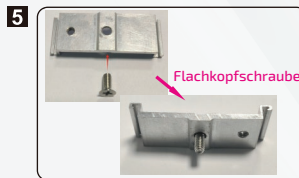

AUSSCHALTEN

! WARNUNG

Schalten Sie vor der Installation die Stromversorgung aus

Aufhängen

Schritt 1: Nehmen Sie das Set aus der Verpackung;

Schritt 2: Bohren Sie Löcher an der Montageposition;

Schritt 3: Befestigen Sie die Deckenhalterung mit langen Schrauben an der Decke;

Schritt 4: Führen Sie das Drahtseil in den oberen Sitz ein und ziehen Sie die Drahtsicherung am oberen Sitz fest;

Schritt 5: Schrauben Sie den Flachkopf an das kleine Aluminiumteil;

Schritt 6: Entfernen Sie die Schutzabdeckung an der Seite der Leuchte mit der Hand und setzen Sie dann das kleine Aluminiumblech ein;