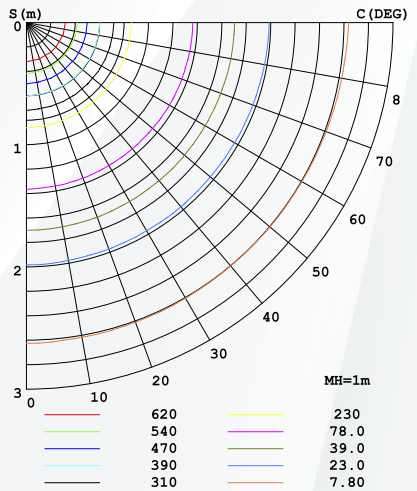

DATENBLATT

SCHWARZE LINEARE LED-LEUCHE 18W 600MM

VERFÜGBARE MODELLE	
Farbtemperatur	Artikelnummer
3000K	907463
4000K	907464
6000K	907465

DATENBLATT

SCHWARZE LINEARE LED-LEUCHTE 18W 600MM

ELEKTRISCHE DATEN

Leistung (Verbrauch)	18W
Spannung	AC200-240V
Leistungsfaktor	≥0.5

PHOTOMETRISCHE DATEN

Farbtemperatur (Kelvin)	3000K, 4000K, 6000K
Lichtfarbe	Weiß
Lichtausbeute	110LM/W / 120LM/W
Lichtstrom	1980LM±10% / 2160LM±10%
Abstrahlwinkel	120°
Farbwiedergabeindex (CRI)	≥0,80

FUNKTIONEN

PRÜFBERICHT

IETM NO.:SLL-18WSMD 0.6M

DIAGRAMM ZUR LICHTSTÄRKEVERTEILUNG

PLANARES ISOLUX-DIAGRAMM (EINHEIT: 1X)

DURCHSCHNITTLICHER AUSSTRALUNGSWINKEL (50 %): 107,3 GRAD

UNIT: cd

- C0/180, 108.7deg
- C30/210, 107.6deg
- C60/240, 106.7deg
- C90/270, 106.2deg

Hinweis: Die Kurven zeigen den beleuchteten Bereich und die durchschnittliche Beleuchtungsstärke bei unterschiedlichen Abständen der Leuchte an.

DATENBLATT

SCHWARZE LINEARE LED-LEUCHE 18W 600MM

ARTIKELNUMMER	LEISTUNG
SLL-18WSMD	18W
SLL-36WSMD	36W
SLL-48WSMD	48W