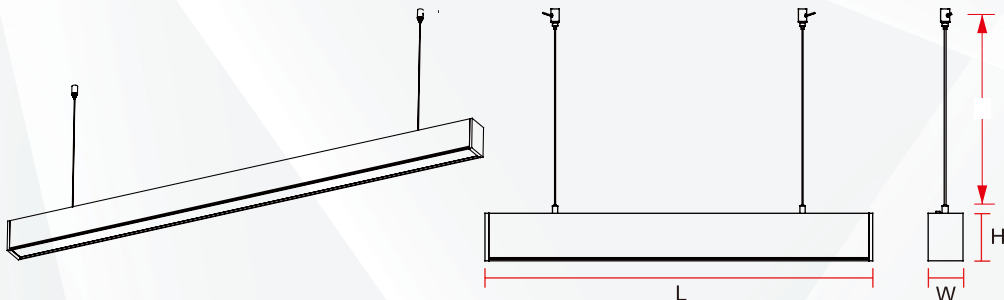

PRÜFBERICHT

IETM NO.:SLL-18WSMD 0.6M

DIAGRAMM ZUR LICHTSTÄRKEVERTEILUNG

PLANARES ISOLUX-DIAGRAMM (EINHEIT: 1X)

DURCHSCHNITTLICHER AUSSTRALUNGSWINKEL (50 %): 107,3 GRAD

UNIT: cd

- C0/180, 108.7deg
- C30/210, 107.6deg
- C60/240, 106.7deg
- C90/270, 106.2deg

Hinweis: Die Kurven zeigen den beleuchteten Bereich und die durchschnittliche Beleuchtungsstärke bei unterschiedlichen Abständen der Leuchte an.

DATENBLATT

SCHWARZE LINEARE LED-LEUCHE 18W 600MM

ARTIKELNUMMER	LEISTUNG
SLL-18WSMD	18W
SLL-36WSMD	36W
SLL-48WSMD	48W