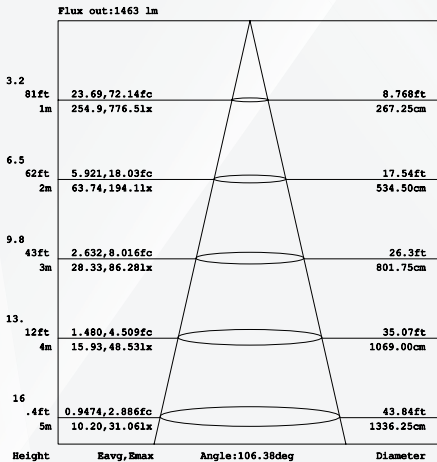

DATENBLATT

SCHWARZE LINEARE LED-LEUCHE 18W 600MM

VERFÜGBARE MODELLE	
Farbtemperatur	Artikelnummer
3000K	907463
4000K	907464
6000K	907465

DATENBLATT

SCHWARZE LINEARE LED-LEUCHTE 18W 600MM

ELEKTRISCHE DATEN

Leistung (Verbrauch)	18W
Spannung	AC200-240V
Leistungsfaktor	≥0.5

PHOTOMETRISCHE DATEN

Farbtemperatur (Kelvin)	3000K, 4000K, 6000K
Lichtfarbe	Weiß
Lichtausbeute	110LM/W / 120LM/W
Lichtstrom	1980LM±10% / 2160LM±10%
Abstrahlwinkel	120°
Farbwiedergabeindex (CRI)	≥0,80

FUNKTIONEN

PRÜFBERICHT

IETM NO.:SLL-18WSMD 0.6M

DIAGRAMM ZUR LICHTSTÄRKEVERTEILUNG

PLANARES ISOLUX-DIAGRAMM (EINHEIT: 1X)

DURCHSCHNITTLICHER AUSSTRALUNGSWINKEL (50 %): 107,3 GRAD

UNIT: cd

- C0/180, 108.7deg
- C30/210, 107.6deg
- C60/240, 106.7deg
- C90/270, 106.2deg

Hinweis: Die Kurven zeigen den beleuchteten Bereich und die durchschnittliche Beleuchtungsstärke bei unterschiedlichen Abständen der Leuchte an.

DATENBLATT

SCHWARZE LINEARE LED-LEUCHE 18W 600MM

ARTIKELNUMMER	LEISTUNG
SLL-18WSMD	18W
SLL-36WSMD	36W
SLL-48WSMD	48W