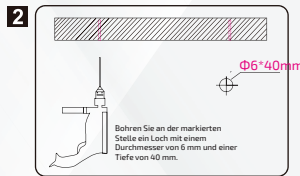

PRODUKTABMESSUNGEN (L*B*H)	AUFHÄNGUNGSLÄNGE
L588*W55*H75mm	1000mm
L1198*W55*H75mm	1000mm
L1498*W55*H75mm	1000mm

Eine Aufhängungslänge von 1000 mm ist die Standardkonfiguration. Andere Längen können individuell angepasst werden.

Im Lieferumfang enthalten

Nicht enthalten

DATENBLATT

SCHWARZE LINEARE LED-LEUCHTE 18W 600MM

Falls in Serie

Item No.	Anschluss / Max. Anzahl (Stück)
SLL-18WSMD	40
SLL-36WSMD	20
SLL-48WSMD	16

Die angegebene Anschlussanzahl bezieht sich auf den Fall einer direkten 1-Kabel-Verbindung. Wenn mehrere Lampen in Reihe geschaltet werden sollen, schließen Sie einfach weitere Kabel an; es wird empfohlen, dass die Last einer Eingangsleitung weniger als 800 W beträgt.

AUSSCHALTEN

! WARNUNG

Schalten Sie vor der Installation die Stromversorgung aus

Aufhängen

Schritt 1: Nehmen Sie das Set aus der Verpackung;

Schritt 2: Bohren Sie Löcher an der Montageposition;

Schritt 3: Befestigen Sie die Deckenhalterung mit langen Schrauben an der Decke;

Schritt 4: Führen Sie das Drahtseil in den oberen Sitz ein und ziehen Sie die Drahtsicherung am oberen Sitz fest;

Schritt 5: Schrauben Sie den Flachkopf an das kleine Aluminiumteil;

Schritt 6: Entfernen Sie die Schutzabdeckung an der Seite der Leuchte mit der Hand und setzen Sie dann das kleine Aluminiumblech ein;