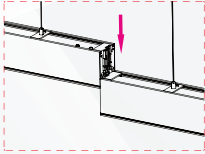

PRODUKTABMESSUNGEN (L*B*H)	AUFHÄNGUNGSLÄNGE
L588*W55*H75mm	1000mm
L1198*W55*H75mm	1000mm
L1498*W55*H75mm	1000mm

Eine Aufhängungslänge von 1000 mm ist die Standardkonfiguration. Andere Längen können individuell angepasst werden.

Im Lieferumfang enthalten

Nicht enthalten

DATENBLATT

SCHWARZE LINEARE LED-LEUCHTE 18W 600MM

Falls in Serie

Item No.	Anschluss / Max. Anzahl (Stück)
SLL-18WSMD	40
SLL-36WSMD	20
SLL-48WSMD	16

Die angegebene Anschlussanzahl bezieht sich auf den Fall einer direkten 1-Kabel-Verbindung. Wenn mehrere Lampen in Reihe geschaltet werden sollen, schließen Sie einfach weitere Kabel an; es wird empfohlen, dass die Last einer Eingangsleitung weniger als 800 W beträgt.