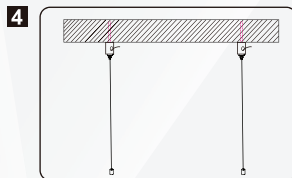

Im Lieferumfang enthalten

Nicht enthalten

DATENBLATT

SCHWARZE LINEARE LED-LEUCHTE 18W 600MM

Falls in Serie

Item No.	Anschluss / Max. Anzahl (Stück)
SLL-18WSMD	40
SLL-36WSMD	20
SLL-48WSMD	16

Die angegebene Anschlussanzahl bezieht sich auf den Fall einer direkten 1-Kabel-Verbindung. Wenn mehrere Lampen in Reihe geschaltet werden sollen, schließen Sie einfach weitere Kabel an; es wird empfohlen, dass die Last einer Eingangsleitung weniger als 800 W beträgt.

AUSSCHALTEN

! WARNUNG

Schalten Sie vor der Installation die Stromversorgung aus

Aufhängen

Schritt 1: Nehmen Sie das Set aus der Verpackung;

Schritt 2: Bohren Sie Löcher an der Montageposition;

Schritt 3: Befestigen Sie die Deckenhalterung mit langen Schrauben an der Decke;

Schritt 4: Führen Sie das Drahtseil in den oberen Sitz ein und ziehen Sie die Drahtsicherung am oberen Sitz fest;

Schritt 5: Schrauben Sie den Flachkopf an das kleine Aluminiumteil;

Schritt 6: Entfernen Sie die Schutzabdeckung an der Seite der Leuchte mit der Hand und setzen Sie dann das kleine Aluminiumblech ein;