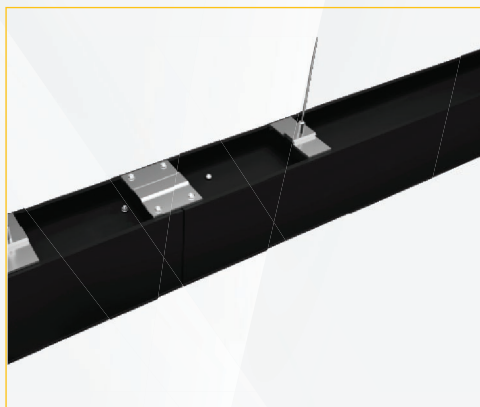

DATENBLATT

SCHWARZE LINEARE LED-LEUCHE 18W 600MM

VERFÜGBARE MODELLE	
Farbtemperatur	Artikelnummer
3000K	907463
4000K	907464
6000K	907465

DATENBLATT

SCHWARZE LINEARE LED-LEUCHTE 18W 600MM

ELEKTRISCHE DATEN

Leistung (Verbrauch)	18W
Spannung	AC200-240V
Leistungsfaktor	≥0.5

Hinweis: Die Kurven zeigen den beleuchteten Bereich und die durchschnittliche Beleuchtungsstärke bei unterschiedlichen Abständen der Leuchte an.

DATENBLATT

SCHWARZE LINEARE LED-LEUCHE 18W 600MM

ARTIKELNUMMER	LEISTUNG
SLL-18WSMD	18W
SLL-36WSMD	36W
SLL-48WSMD	48W

Schritt 4: Führen Sie das Drahtseil in den oberen Sitz ein und ziehen Sie die Drahtsicherung am oberen Sitz fest;

Schritt 5: Schrauben Sie den Flachkopf an das kleine Aluminiumteil;

Schritt 6: Entfernen Sie die Schutzabdeckung an der Seite der Leuchte mit der Hand und setzen Sie dann das kleine Aluminiumblech ein;