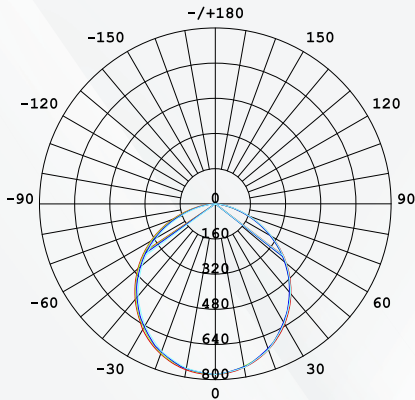

DATENBLATT

SCHWARZE LINEARE LED-LEUCHE 18W 600MM

VERFÜGBARE MODELLE	
Farbtemperatur	Artikelnummer
3000K	907463
4000K	907464
6000K	907465

DATENBLATT

SCHWARZE LINEARE LED-LEUCHTE 18W 600MM

ELEKTRISCHE DATEN

Leistung (Verbrauch)	18W
Spannung	AC200-240V
Leistungsfaktor	≥0.5

PHOTOMETRISCHE DATEN

Farbtemperatur (Kelvin)	3000K, 4000K, 6000K
Lichtfarbe	Weiß
Lichtausbeute	110LM/W / 120LM/W
Lichtstrom	1980LM±10% / 2160LM±10%
Abstrahlwinkel	120°
Farbwiedergabeindex (CRI)	≥0,80

FUNKTIONEN

PRÜFBERICHT

IETM NO.:SLL-18WSMD 0.6M

DIAGRAMM ZUR LICHTSTÄRKEVERTEILUNG

PLANARES ISOLUX-DIAGRAMM (EINHEIT: 1X)

DURCHSCHNITTLICHER AUSSTRALUNGSWINKEL (50 %): 107,3 GRAD

UNIT: cd

- C0/180, 108.7deg
- C30/210, 107.6deg
- C60/240, 106.7deg
- C90/270, 106.2deg

Hinweis: Die Kurven zeigen den beleuchteten Bereich und die durchschnittliche Beleuchtungsstärke bei unterschiedlichen Abständen der Leuchte an.

DATENBLATT

SCHWARZE LINEARE LED-LEUCHE 18W 600MM

ARTIKELNUMMER	LEISTUNG
SLL-18WSMD	18W
SLL-36WSMD	36W
SLL-48WSMD	48W