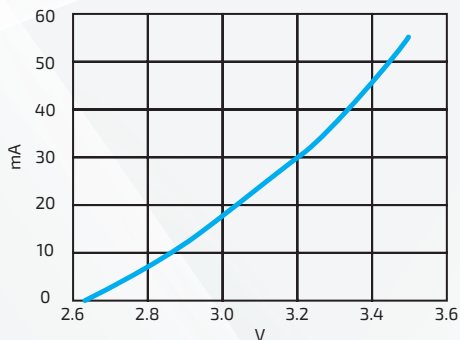

FICHE PRODUIT

BANDE LED PREMIUM

5 MÈTRES 9.6W 24V 3000K 4000K 6000K

COURBE CARACTÉRISTIQUE COURANT/TENSION