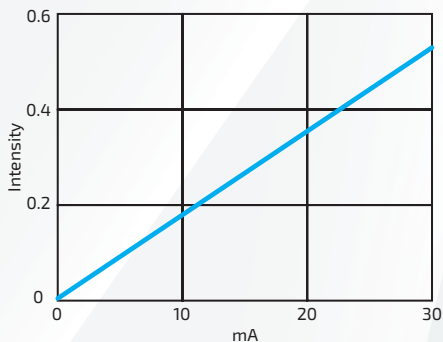

## BANDE LED PREMIUM

5 MÈTRES 9.6W 24V 3000K 4000K 6000K

COURBE CARACTÉRISTIQUE COURANT/TENSION

COURBE CARACTÉRISTIQUE LUMINOSITÉ/COURANT;

SCHÉMA ÉLECTRIQUE