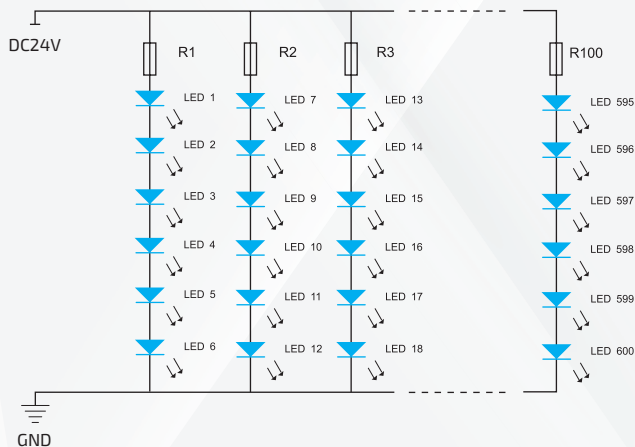

## BANDE LED PREMIUM

5 MÈTRES 9.6W 24V 3000K 4000K 6000K

COURBE CARACTÉRISTIQUE COURANT/TENSION

COURBE CARACTÉRISTIQUE LUMINOSITÉ/COURANT;

SCHÉMA ÉLECTRIQUE

### SCHÉMAS DE CONNEXION