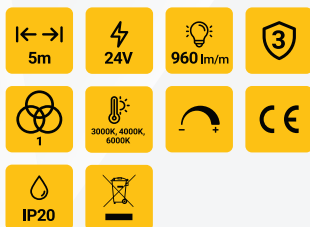

MODÈLES DISPONIBLES

Couleur de lumière	REF No
3000K	907472
4000K	907473
6000K	907474