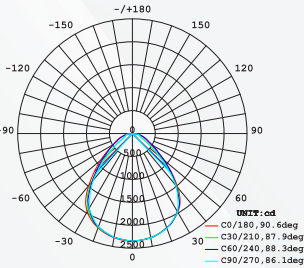

DATA SHEET

LED BACKLIT PANEEL

120x30 ZWART FRAME 3CCT-SCHAKELAAR

TESTRAPPORT

3000K

4000K

6000K

LICHTSTERKTEVERDELINGSDIAGRAM