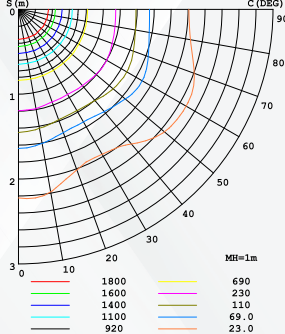

VLAK ISOLUX-DIAGRAM (EENHEID: 1X)