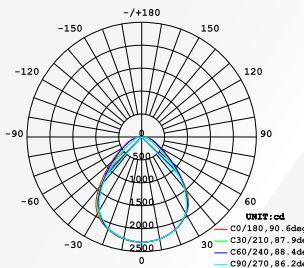

LICHTSTERKTEVERDELINGSDIAGRAM