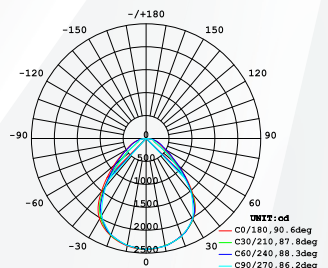

LICHTSTERKTEVERDELINGSDIAGRAM