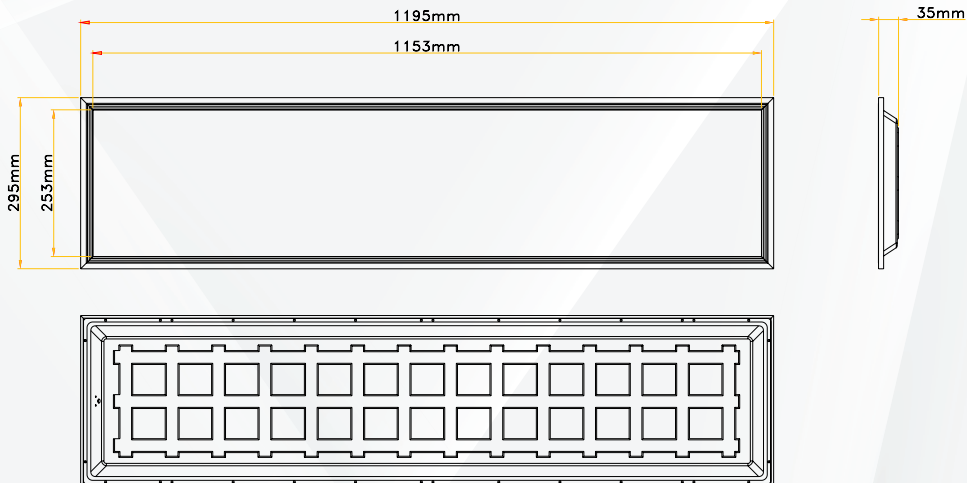

SPECIFICATIES

Materiaal behuizing	Aluminium
Kleur behuizing	Zwart
Flicker-free	Ja
Dimbare	Nee

LEVENSDUUR & GARANTIE

Levensduur	50.000 uur
Garantie	5 jaar

AFMETINGEN & VERPAKKING

Product Afmetingen	295x1195x35mm
Verpakking Afmetingen	L1245*W95*H345MM
Binnenverpakking	2 stuks
Buitenverpakking	8 stuks

120×30 ZWART FRAME 3CCT-SCHAKELAAR

AFMETINGEN

INSTELSCHEMA

DATA SHEET

LED BACKLIT PANEEL

120x30 ZWART FRAME 3CCT-SCHAKELAAR

TESTRAPPORT

3000K