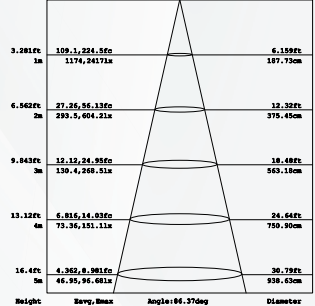

Flux out: 3321 lm