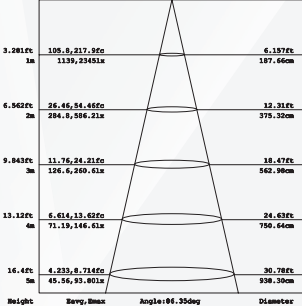

Flux out: 3223 lm