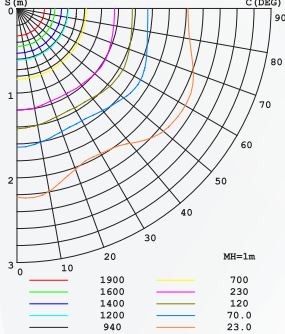

VLAK ISOLUX-DIAGRAM (EENHEID: 1X)