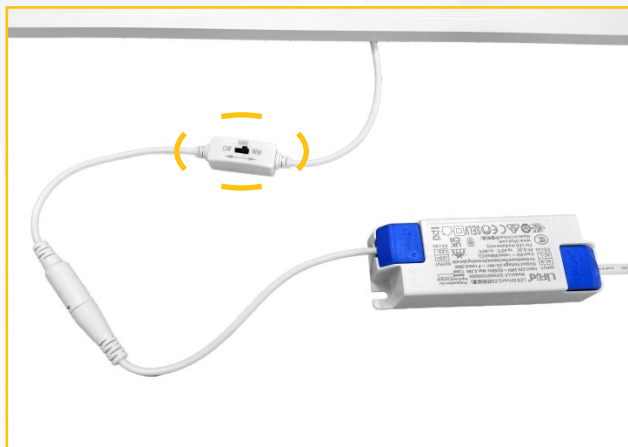

AANVULLENDE INFORMATIE

IP-classificatie	IP41
Type LED-chip	SMD2835
Armatuurklasse	Klasse III
Certificaten	CE, ROHS

BESCHIKBARE MODELLEN

Kleurtemperatuur	REF-nr.
3000K, 4000K, 6000K	907462

DATA SHEET

LED BACKLIT PANEEL

120×30 ZWART FRAME 3CCT-SCHAKELAAR

AFMETINGEN

INSTELSCHEMA

DATA SHEET

LED BACKLIT PANEEL

120x30 ZWART FRAME 3CCT-SCHAKELAAR

TESTRAPPORT

3000K