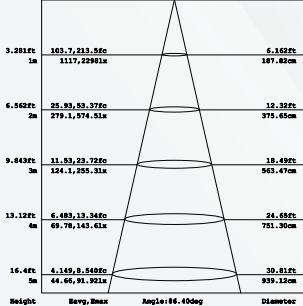

Flux out: 3359 lm