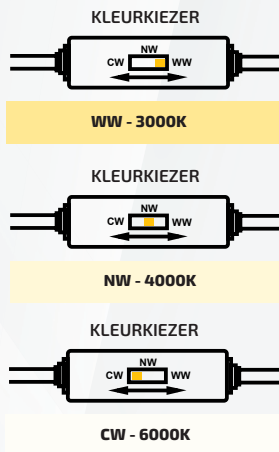

PRODUCTGEGEVENSBLAD

LED BACKLIT PANEEL

120×30 ZWART FRAME 3CCT-SCHAKELAAR

BESCHIKBARE MODELLEN

Kleurtemperatuur	REF-nr.
3000K, 4000K, 6000K	907462

LED BACKLIT PANEEL

120×30 ZWART FRAME 3CCT-SCHAKELAAR

ELEKTRISCHE GEGEVENS

Vermogen (verbruik)	36W
Spanning	200-240V
Max. stroomsterkte	0.23 A
Bedrijfsspanning	DC36V
Constante stroomsterkte	900mA
Vermogensfactor	≥0,95

FOTOMETRISCHE GEGEVENS

Temperatuur (Kelvin)	3000K, 4000K or 6000K
Lichtkleur	Warm wit, neutraal wit of koel wit
Lichtrendement	130 lm/w / 140 lm/w
Lumen	4680 / 5040
Stralingshoek	120°
Kleurweergave-index (CRI)	≥0,80
Bedrijfstemperatuur	-20 °C to +50 °C
Opslagtemperatuur	-30 °C to +60 °C
Relatieve luchtvochtigheid bij gebruik	10-80% RH
Relatieve luchtvochtigheid bij opslag	10-90% RH

AANVULLENDE INFORMATIE

IP-classificatie	IP41
Type LED-chip	SMD2835
Armatuurklasse	Klasse III
Certificaten	CE, ROHS

BESCHIKBARE MODELLEN

Kleurtemperatuur	REF-nr.
3000K, 4000K, 6000K	907462

DATA SHEET

LED BACKLIT PANEEL

120×30 ZWART FRAME 3CCT-SCHAKELAAR

AFMETINGEN

INSTELSCHEMA

DATA SHEET

LED BACKLIT PANEEL

120x30 ZWART FRAME 3CCT-SCHAKELAAR

TESTRAPPORT

3000K