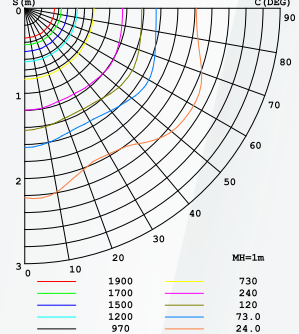

VLAK ISOLUX-DIAGRAM (EENHEID: 1X)