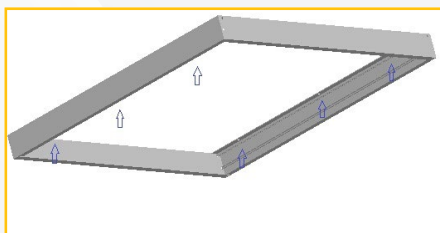

DATA SHEET

LED BACKLIT PANEEL

60×60 ZWART FRAME 3CCT-SCHAKELAAR

MONTAGE-INSTRUCTIES

INBOUW

OPHANGING

MODEL PRODUCTAFMETINGEN AFMETINGEN MONTAGEGATEN (L1XL2)	PRODUCTAFMETINGEN	AFMETINGEN MONTAGEGATEN (L1XL2)
SRPL30X120-28WH-BL	595x595x35mm	575x575mm
SRPL62X62-28WH-BL	620x620x35mm	600x600mm
SRPL60X60-28WH-BL 595x595x35mm	1195x295x35mm	1175x275mm

DATA SHEET

LED BACKLIT PANEEL

60×60 ZWART FRAME 3CCT-SCHAKELAAR

MONTAGE-INSTRUCTIES

BEVESTIGING

1.

2.

MODEL PRODUCTAFMETINGEN AFMETINGEN MONTAGEGATEN (L1xL2)	PRODUCTAFMETINGEN	AFMETINGEN MONTAGEGATEN (L1xL2)
SRPL30X120-28WH-BL	595x595x35mm	575x575mm
SRPL62X62-28WH-BL	620x620x35mm	600x600mm
SRPL60X60-28WH-BL	595x595x35mm	1195x295x35mm