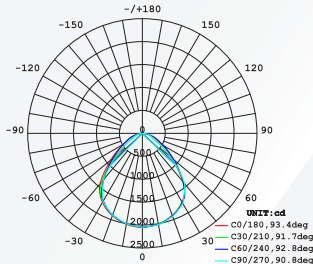

4000K

LICHTSTERKTEVERDELINGSDIAGRAM