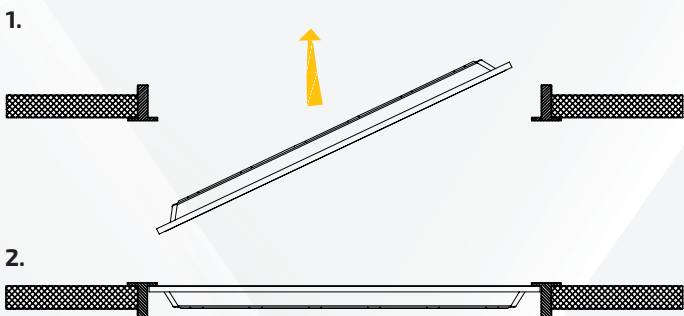

DATA SHEET

LED BACKLIT PANEEL

60×60 ZWART FRAME 3CCT-SCHAKELAAR

MONTAGE-INSTRUCTIES

INBOUW