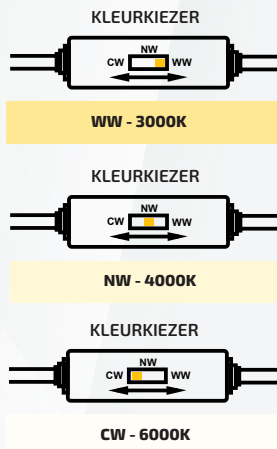

ELEKTRISCHE GEGEVENS

Vermogen (verbruik)	36W
Spanning	200-240V
Max. stroomsterkte	0.3A
Bedrijfsspanning	DC36V
Constance stroomsterkte	900mA
Vermogensfactor	≥0,95

FOTOMETRISCHE GEGEVENS

Temperatuur (Kelvin)	3000K, 4000K or 6000K
Lichtkleur	Warm wit, neutraal wit of koel wit
Lichtrendement	130 lm/w / 140 lm/w
Lumen	4680 / 5040
Stralingshoek	120°
Kleurweergave-index (CRI)	≥0,80
Bedrijfstemperatuur	-20 °C to +50 °C
Opslagtemperatuur	-30 °C to +60 °C
Relatieve luchtvochtigheid bij gebruik	10-80% RH
Relatieve luchtvochtigheid bij opslag	10-90% RH

AANVULLENDE INFORMATIE

IP-classificatie	IP41
Type LED-chip	SMD2835
Armatuurklasse	Klasse III
Certificaten	CE, ROHS

BESCHIKBARE MODELLEN

Kleurtemperatuur	REF-nr.
3000K, 4000K, 6000K	907460

DATA SHEET

LED BACKLIT PANEEL

60×60 ZWART FRAME 3CCT-SCHAKELAAR

AFMETINGEN

INSTELSCHEMA

DATA SHEET

LED BACKLIT PANEEL

60x60 ZWART FRAME 3CCT-SCHAKELAAR

TESTRAPPORT

3000K