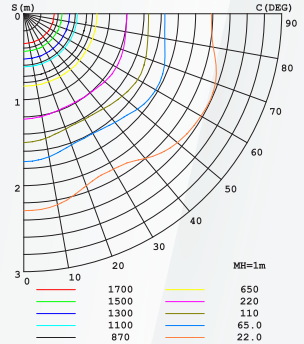

VLAK ISOLUX-DIAGRAM (EENHEID: 1X)