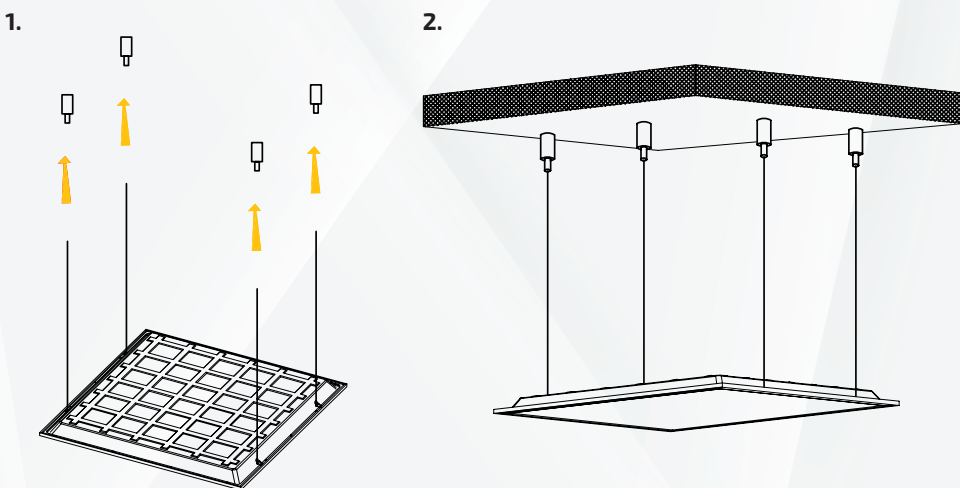

DATA SHEET

LED BACKLIT PANEEL

60×60 ZWART FRAME 3CCT-SCHAKELAAR

MONTAGE-INSTRUCTIES

INBOUW

OPHANGING

MODEL PRODUCTAFMETINGEN AFMETINGEN MONTAGEGATEN (L1XL2)	PRODUCTAFMETINGEN	AFMETINGEN MONTAGEGATEN (L1XL2)
SRPL30X120-28WH-BL	595x595x35mm	575x575mm
SRPL62X62-28WH-BL	620x620x35mm	600x600mm
SRPL60X60-28WH-BL 595x595x35mm	1195x295x35mm	1175x275mm

DATA SHEET

LED BACKLIT PANEEL

60×60 ZWART FRAME 3CCT-SCHAKELAAR

MONTAGE-INSTRUCTIES

BEVESTIGING

1.

2.

MODEL PRODUCTAFMETINGEN AFMETINGEN MONTAGEGATEN (L1xL2)	PRODUCTAFMETINGEN	AFMETINGEN MONTAGEGATEN (L1xL2)
SRPL30X120-28WH-BL	595x595x35mm	575x575mm
SRPL62X62-28WH-BL	620x620x35mm	600x600mm
SRPL60X60-28WH-BL	595x595x35mm	1195x295x35mm