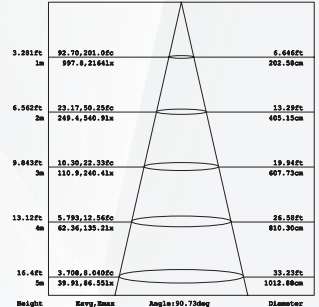

Flux out: 3246 lm