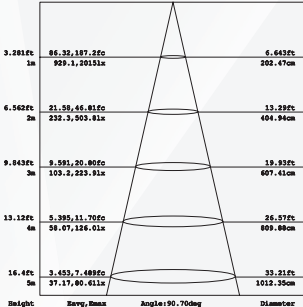

Flux out: 3023 lm