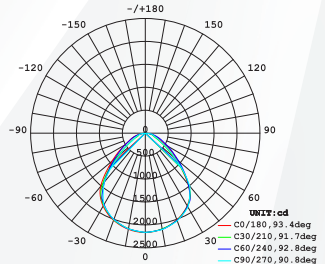

6000K

LICHTSTERKTEVERDELINGSDIAGRAM