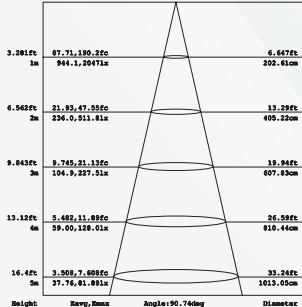

Flux out: 3071 lm