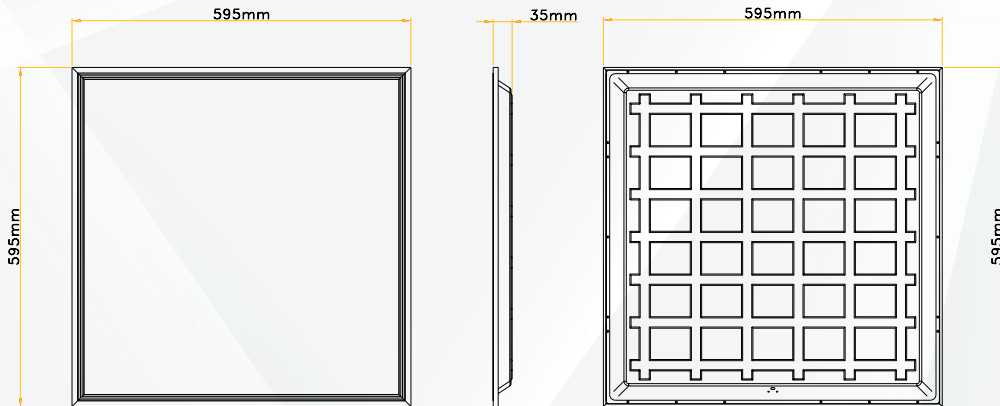

AANVULLENDE INFORMATIE

IP-classificatie	IP41
Type LED-chip	SMD2835
Armatuurklasse	Klasse III
Certificaten	CE, ROHS

BESCHIKBARE MODELLEN

Kleurtemperatuur	REF-nr.
3000K, 4000K, 6000K	907460

DATA SHEET

LED BACKLIT PANEEL

60×60 ZWART FRAME 3CCT-SCHAKELAAR

AFMETINGEN

INSTELSCHEMA

DATA SHEET

LED BACKLIT PANEEL

60x60 ZWART FRAME 3CCT-SCHAKELAAR

TESTRAPPORT

3000K

DATA SHEET

LED BACKLIT PANEEL

60×60 ZWART FRAME 3CCT-SCHAKELAAR

MONTAGE-INSTRUCTIES

INBOUW

OPHANGING

MODEL PRODUCTAFMETINGEN AFMETINGEN MONTAGEGATEN (L1XL2)	PRODUCTAFMETINGEN	AFMETINGEN MONTAGEGATEN (L1XL2)
SRPL30X120-28WH-BL	595x595x35mm	575x575mm
SRPL62X62-28WH-BL	620x620x35mm	600x600mm
SRPL60X60-28WH-BL 595x595x35mm	1195x295x35mm	1175x275mm

DATA SHEET

LED BACKLIT PANEEL

60×60 ZWART FRAME 3CCT-SCHAKELAAR

MONTAGE-INSTRUCTIES

BEVESTIGING

1.

2.

MODEL PRODUCTAFMETINGEN AFMETINGEN MONTAGEGATEN (L1xL2)	PRODUCTAFMETINGEN	AFMETINGEN MONTAGEGATEN (L1xL2)
SRPL30X120-28WH-BL	595x595x35mm	575x575mm
SRPL62X62-28WH-BL	620x620x35mm	600x600mm
SRPL60X60-28WH-BL	595x595x35mm	1195x295x35mm