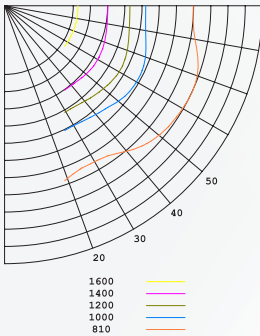

VLAK ISOLUX-DIAGRAM (EENHEID: 1X)