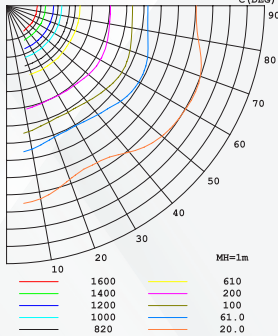

VLAK ISOLUX-DIAGRAM (EENHEID: 1X)