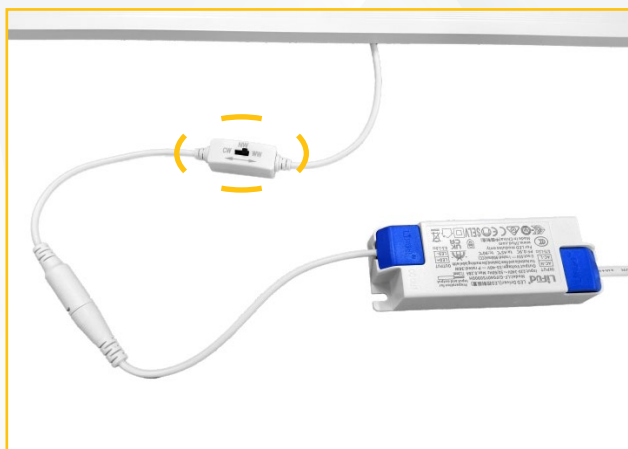

INSTELSCHEMA