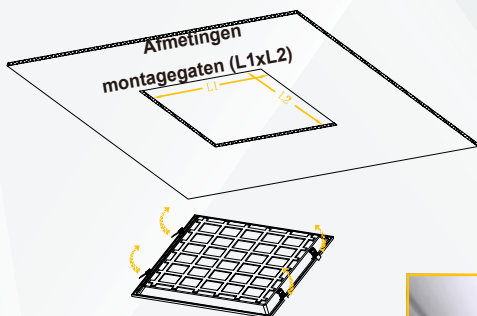

DATA SHEET

LED BACKLIT PANEEL

60×60 ZWART FRAME 3CCT-SCHAKELAAR

MONTAGE-INSTRUCTIES

BEVESTIGING

1.

2.

MODEL PRODUCTAFMETINGEN AFMETINGEN MONTAGEGATEN (L1xL2)	PRODUCTAFMETINGEN	AFMETINGEN MONTAGEGATEN (L1xL2)
SRPL30X120-28WH-BL	595x595x35mm	575x575mm
SRPL62X62-28WH-BL	620x620x35mm	600x600mm
SRPL60X60-28WH-BL	595x595x35mm	1195x295x35mm

VEER

1.

2.