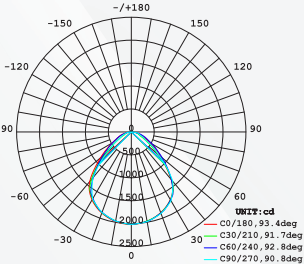

DATA SHEET

LED BACKLIT PANEEL

60x60 ZWART FRAME 3CCT-SCHAKELAAR

TESTRAPPORT

3000K

LICHTSTERKTEVERDELINGSDIAGRAM