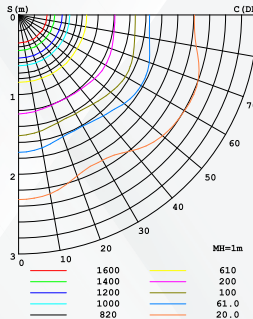

VLAK ISOLUX-DIAGRAM (EENHEID: 1X)