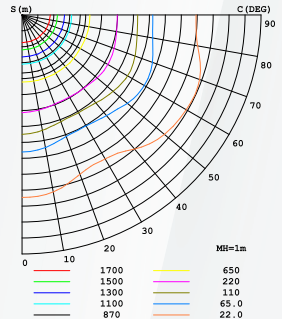

VLAK ISOLUX-DIAGRAM (EENHEID: 1X)