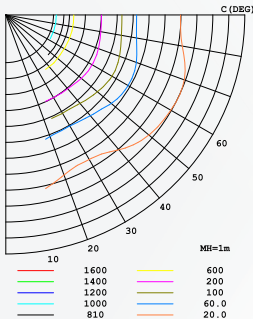

VLAK ISOLUX-DIAGRAM (EENHEID: 1X)