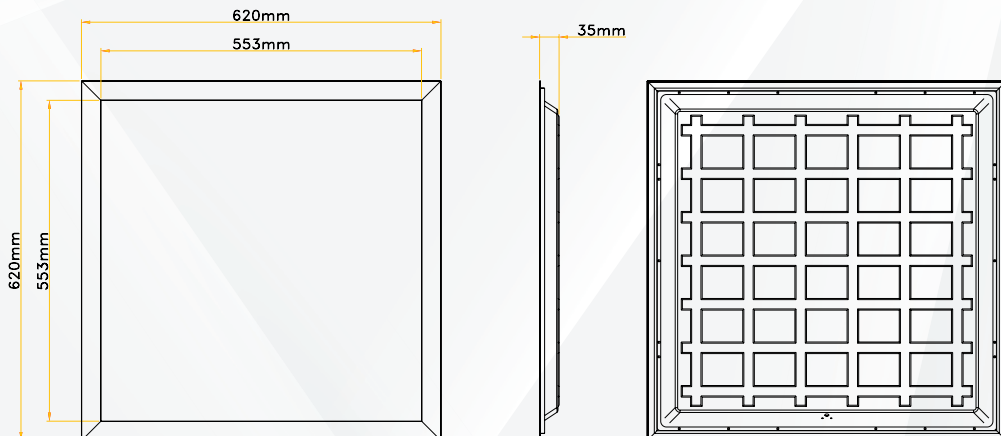

SPECIFICATIES

Materiaal behuizing	Aluminium
Kleur behuizing	Zwart
Flicker-free	Ja
Dimbare	Nee

LEVENSDUUR & GARANTIE

Levensduur	50.000 uur
Garantie	5 jaar

AFMETINGEN & VERPAKKING

Product Afmetingen	620*620*35MM
Verpakking Afmetingen	L670*W95*H670MM
Binnenverpakking	2 stuks
Buitenverpakking	8 stuks

62×62 ZWART FRAME 3CCT-SCHAKELAAR

AFMETINGEN

INSTELSCHEMA

KLEURKIEZER

WW - 3000K

KLEURKIEZER

NW - 4000K

KLEURKIEZER

DATA SHEET

LED BACKLIT PANEEL

62×62 ZWART FRAME 3CCT-SCHAKELAAR

INSTALLATIE-INSTRUCTIES

INBOUW

OPHANGING

MODEL PRODUCTAFMETINGEN AFMETINGEN MONTAGEGATEN (L1XL2)	PRODUCTAFMETINGEN	AFMETINGEN MONTAGEGATEN (L1XL2)
SRPL30X120-28WH-BL	595x595x35mm	575x575mm
SRPL62X62-28WH-BL	620x620x35mm	600x600mm
SRPL60X60-28WH-BL 595x595x35mm	1195x295x35mm	1175x275mm

DATA SHEET

LED BACKLIT PANEEL

62×62 ZWART FRAME 3CCT-SCHAKELAAR

INSTALLATIE-INSTRUCTIES

BEVESTIGING

1.

2.

MODEL PRODUCTAFMETINGEN AFMETINGEN MONTAGEGATEN (L1xL2)	PRODUCTAFMETINGEN	AFMETINGEN MONTAGEGATEN (L1xL2)
SRPL30X120-28WH-BL	595x595x35mm	575x575mm
SRPL62X62-28WH-BL	620x620x35mm	600x600mm
SRPL60X60-28WH-BL 595x595x35mm	1195x295x35mm	1175x275mm