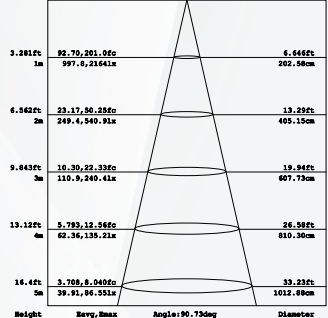

Flux out: 3246 lm