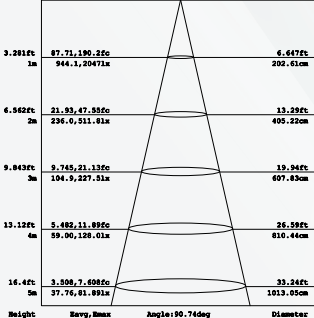

Flux out: 3073 lm