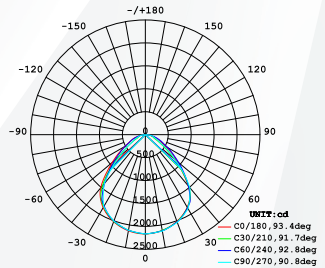

6000K

LICHTSTERKTEVERDELINGSDIAGRAM