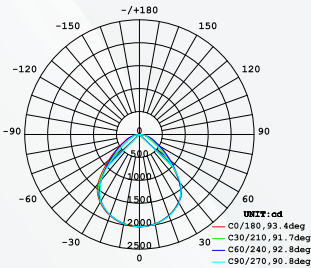

DATA SHEET

LED BACKLIT PANEEL

62x62 ZWART FRAME 3CCT-SCHAKELAAR

TESTRAPPORT

3000K

LICHTSTERKTEVERDELINGSDIAGRAM