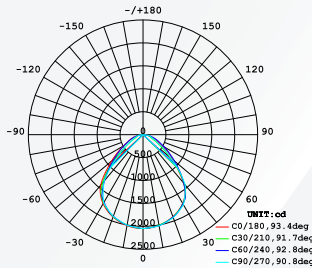

4000K

LICHTSTERKTEVERDELINGSDIAGRAM