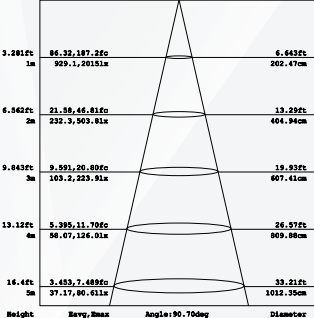

Flux out: 3023 lm