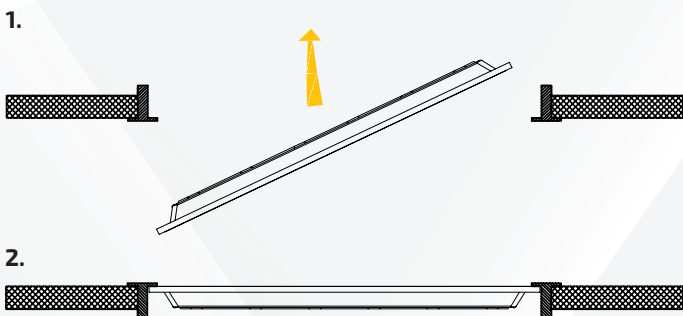

DATA SHEET

LED BACKLIT PANEEL

62×62 ZWART FRAME 3CCT-SCHAKELAAR

INSTALLATIE-INSTRUCTIES

INBOUW