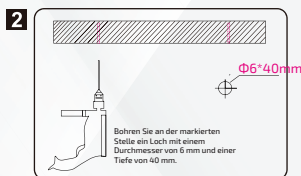

Inbegrepen

Niet inbegrepen

ZWARTE LED-LINEAIRE LAMP 48W 1500MM

Falls in Serie

Item No.	Anschluss / Max. Anzahl (Stück)
SLL-18WSMD	40
SLL-36WSMD	20
SLL-48WSMD	16

Die angegebene Anschlussanzahl bezieht sich auf den Fall einer direkten 1-Kabel-Verbindung. Wenn mehrere Lampen in Reihe geschaltet werden sollen, schließen Sie einfach weitere Kabel an; es wird empfohlen, dass die Last einer Eingangsleitung weniger als 800 W beträgt.

AUSSCHALTEN

! WARNUNG

Schalten Sie vor der Installation die Stromversorgung aus

Aufhängen

Schritt 1: Nehmen Sie das Set aus der Verpackung;

Schritt 2: Bohren Sie Löcher an der Montageposition;

Schritt 3: Befestigen Sie die Deckenhalterung mit langen Schrauben an der Decke;

Schritt 4: Führen Sie das Drahtseil in den oberen Sitz ein und ziehen Sie die Drahtsicherung am oberen Sitz fest;

Schritt 5: Schrauben Sie den Flachkopf an das kleine Aluminiumteil;

Schritt 6: Entfernen Sie die Schutzabdeckung an der Seite der Leuchte mit der Hand und setzen Sie dann das kleine Aluminiumblech ein;