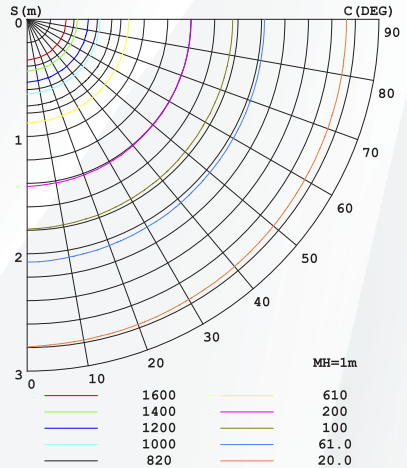

ZWARTE LED-LINEAIRE LAMP 48W 1500MM

BESCHIKBARE MODELLEN	
Kleurtemperatuur	REF-nr.
3000K	907469
4000K	907470
6000K	907471

PRODUCTGEGEVENSBLAD

ZWARTE LED-LINEAIRE LAMP 48W 1500MM

ELEKTRISCHE GEGEVENS

Vermogen (verbruik)	48W
Spanning	AC200-240V
Powerfactor	≥0.5

FOTOMETRISCHE GEGEVENS

Kleurtemperatuur (Kelvin)	3000K, 4000K, 6000K
Lichtkleur	Wit
Lichtrendement	110LM/W / 120LM/W
Lumen	5280LM±10% / 5760LM±10%
Stralingshoek	120°
Kleurweergave-index (CRI)	≥0,80

EIGENSCHAPPEN

Behuizingskleur	Zwart
IP-waarde	IP20
Materiaal behuizing	Aluminium & polycarbonaat
Certificaten	CE & ROHS

BESCHIKBARE MODELLEN

Kleurtemperatuur	REF-nr.
3000K	907469
4000K	907470
6000K	907471

ZWARTE LED-LINEAIRE LAMP 48W 1500MM

TESTRAPPORT

IETM NO.:SLL-48WSMD 1.5M

LICHTSTERKTEVERDELING DIAGRAM

VLAKKE ISOLUX-DIAGRAM (EENHEID: 1X)

Opmerking: De curven geven het verlichte oppervlak en de gemiddelde verlichtingssterkte weer wanneer de armatuur zich op verschillende afstanden bevindt.