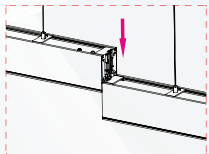

Inbegrepen

Niet inbegrepen

ZWARTE LED-LINEAIRE LAMP 48W 1500MM

Falls in Serie

Item No.	Anschluss / Max. Anzahl (Stück)
SLL-18WSMD	40
SLL-36WSMD	20
SLL-48WSMD	16

Die angegebene Anschlussanzahl bezieht sich auf den Fall einer direkten 1-Kabel-Verbindung. Wenn mehrere Lampen in Reihe geschaltet werden sollen, schließen Sie einfach weitere Kabel an; es wird empfohlen, dass die Last einer Eingangsleitung weniger als 800 W beträgt.