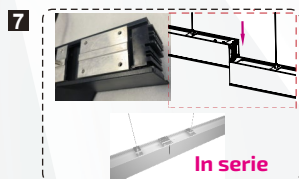

AUSSCHALTEN

! WARNUNG

Schalten Sie vor der Installation die Stromversorgung aus

Aufhängen

Schritt 1: Nehmen Sie das Set aus der Verpackung;

Schritt 2: Bohren Sie Löcher an der Montageposition;

Schritt 3: Befestigen Sie die Deckenhalterung mit langen Schrauben an der Decke;

Schritt 4: Führen Sie das Drahtseil in den oberen Sitz ein und ziehen Sie die Drahtsicherung am oberen Sitz fest;

Schritt 5: Schrauben Sie den Flachkopf an das kleine Aluminiumteil;

Schritt 6: Entfernen Sie die Schutzabdeckung an der Seite der Leuchte mit der Hand und setzen Sie dann das kleine Aluminiumblech ein;

ZWARTE LED-LINEAIRE LAMP 48W 1500MM

Bij serieschakeling

Stap 7: Indien in serie geschakeld, moeten ook de grote aluminium platen worden geplaatst;

Stap 8: Bevestig het onderste uiteinde van de staalkabel aan de schroef van het kleine aluminium onderdeel;