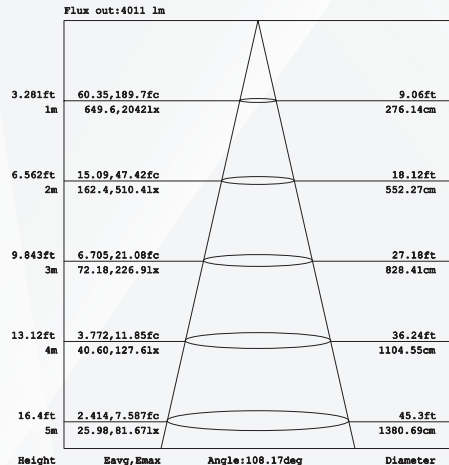

FOTOMETRISCHE GEGEVENS

Kleurtemperatuur (Kelvin)	3000K, 4000K, 6000K
Lichtkleur	Wit
Lichtrendement	110LM/W / 120LM/W
Lumen	5280LM±10% / 5760LM±10%
Stralingshoek	120°
Kleurweergave-index (CRI)	≥0,80

EIGENSCHAPPEN

TESTRAPPORT

IETM NO.:SLL-48WSMD 1.5M

LICHTSTERKTEVERDELING DIAGRAM

VLAKKE ISOLUX-DIAGRAM (EENHEID: 1X)

Opmerking: De curven geven het verlichte oppervlak en de gemiddelde verlichtingssterkte weer wanneer de armatuur zich op verschillende afstanden bevindt.

PRODUCTGEGEVENSBLAD

ZWARTE LED-LINEAIRE LAMP 48W 1500MM

ARTIKELNUMMER	VERMOGEN
SLL-18WSMD	18W
SLL-36WSMD	36W
SLL-48WSMD	48W

PRODUCTAFMETINGEN (L x B x H)	OPHANGLENTE (SL)
L588*W55*H75mm	1000mm
L1198*W55*H75mm	1000mm
L1498*W55*H75mm	1000mm

Inbegrepen

Niet inbegrepen

ZWARTE LED-LINEAIRE LAMP 48W 1500MM

Falls in Serie

Item No.	Anschluss / Max. Anzahl (Stück)
SLL-18WSMD	40
SLL-36WSMD	20
SLL-48WSMD	16

Die angegebene Anschlussanzahl bezieht sich auf den Fall einer direkten 1-Kabel-Verbindung. Wenn mehrere Lampen in Reihe geschaltet werden sollen, schließen Sie einfach weitere Kabel an; es wird empfohlen, dass die Last einer Eingangsleitung weniger als 800 W beträgt.