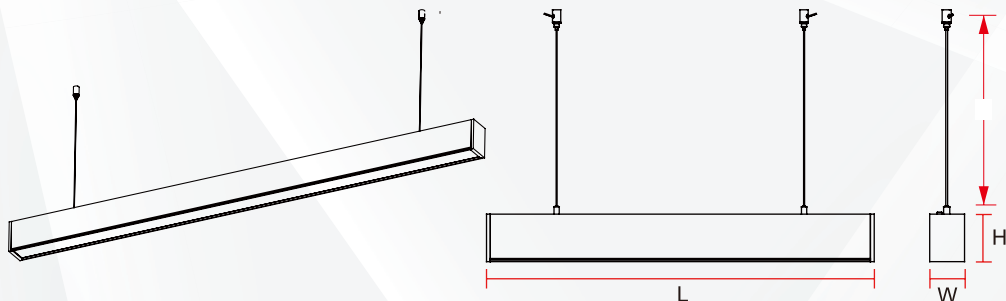

TESTRAPPORT

IETM NO.:SLL-48WSMD 1.5M

LICHTSTERKTEVERDELING DIAGRAM

VLAKKE ISOLUX-DIAGRAM (EENHEID: 1X)

Opmerking: De curven geven het verlichte oppervlak en de gemiddelde verlichtingssterkte weer wanneer de armatuur zich op verschillende afstanden bevindt.

PRODUCTGEGEVENSBLAD

ZWARTE LED-LINEAIRE LAMP 48W 1500MM

ARTIKELNUMMER	VERMOGEN
SLL-18WSMD	18W
SLL-36WSMD	36W
SLL-48WSMD	48W

PRODUCTAFMETINGEN (L x B x H)	OPHANGLENTE (SL)
L588*W55*H75mm	1000mm
L1198*W55*H75mm	1000mm
L1498*W55*H75mm	1000mm

Inbegrepen

Niet inbegrepen

ZWARTE LED-LINEAIRE LAMP 48W 1500MM

Falls in Serie

Item No.	Anschluss / Max. Anzahl (Stück)
SLL-18WSMD	40
SLL-36WSMD	20
SLL-48WSMD	16

Die angegebene Anschlussanzahl bezieht sich auf den Fall einer direkten 1-Kabel-Verbindung. Wenn mehrere Lampen in Reihe geschaltet werden sollen, schließen Sie einfach weitere Kabel an; es wird empfohlen, dass die Last einer Eingangsleitung weniger als 800 W beträgt.