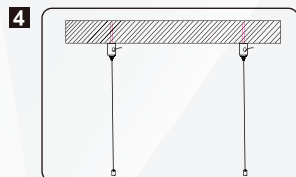

Inbegrepen

Niet inbegrepen

ZWARTE LED-LINEAIRE LAMP 48W 1500MM

Falls in Serie

Item No.	Anschluss / Max. Anzahl (Stück)
SLL-18WSMD	40
SLL-36WSMD	20
SLL-48WSMD	16

Die angegebene Anschlussanzahl bezieht sich auf den Fall einer direkten 1-Kabel-Verbindung. Wenn mehrere Lampen in Reihe geschaltet werden sollen, schließen Sie einfach weitere Kabel an; es wird empfohlen, dass die Last einer Eingangsleitung weniger als 800 W beträgt.

AUSSCHALTEN

! WARNUNG

Schalten Sie vor der Installation die Stromversorgung aus

Aufhängen

Schritt 1: Nehmen Sie das Set aus der Verpackung;

Schritt 2: Bohren Sie Löcher an der Montageposition;

Schritt 3: Befestigen Sie die Deckenhalterung mit langen Schrauben an der Decke;

Schritt 4: Führen Sie das Drahtseil in den oberen Sitz ein und ziehen Sie die Drahtsicherung am oberen Sitz fest;

Schritt 5: Schrauben Sie den Flachkopf an das kleine Aluminiumteil;

Schritt 6: Entfernen Sie die Schutzabdeckung an der Seite der Leuchte mit der Hand und setzen Sie dann das kleine Aluminiumblech ein;

ZWARTE LED-LINEAIRE LAMP 48W 1500MM

Bij serieschakeling

Stap 7: Indien in serie geschakeld, moeten ook de grote aluminium platen worden geplaatst;

Stap 8: Bevestig het onderste uiteinde van de staalkabel aan de schroef van het kleine aluminium onderdeel;