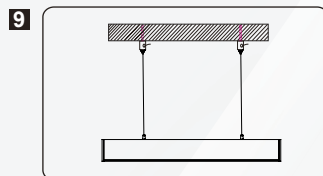

Schritt 4: Führen Sie das Drahtseil in den oberen Sitz ein und ziehen Sie die Drahtsicherung am oberen Sitz fest;

Schritt 5: Schrauben Sie den Flachkopf an das kleine Aluminiumteil;

Schritt 6: Entfernen Sie die Schutzabdeckung an der Seite der Leuchte mit der Hand und setzen Sie dann das kleine Aluminiumblech ein;

ZWARTE LED-LINEAIRE LAMP 48W 1500MM

Bij serieschakeling

Stap 7: Indien in serie geschakeld, moeten ook de grote aluminium platen worden geplaatst;

Stap 8: Bevestig het onderste uiteinde van de staalkabel aan de schroef van het kleine aluminium onderdeel;

Stap 9: Installatie voltooid (hoogte van de kabel is verstelbaar);

Stap 10: Sluit de kabel van de armatuur aan op het elektriciteitsnet;

⚠ WAARSCHUWING

Schakel de stroomvoorziening uit vóór installatie