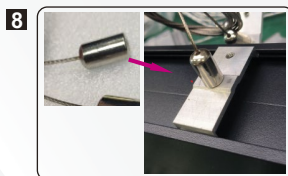

AUSSCHALTEN

! WARNUNG

Schalten Sie vor der Installation die Stromversorgung aus

Aufhängen

Schritt 1: Nehmen Sie das Set aus der Verpackung;

Schritt 2: Bohren Sie Löcher an der Montageposition;

Schritt 3: Befestigen Sie die Deckenhalterung mit langen Schrauben an der Decke;

Schritt 4: Führen Sie das Drahtseil in den oberen Sitz ein und ziehen Sie die Drahtsicherung am oberen Sitz fest;

Schritt 5: Schrauben Sie den Flachkopf an das kleine Aluminiumteil;

Schritt 6: Entfernen Sie die Schutzabdeckung an der Seite der Leuchte mit der Hand und setzen Sie dann das kleine Aluminiumblech ein;

ZWARTE LED-LINEAIRE LAMP 48W 1500MM

Bij serieschakeling

Stap 7: Indien in serie geschakeld, moeten ook de grote aluminium platen worden geplaatst;

Stap 8: Bevestig het onderste uiteinde van de staalkabel aan de schroef van het kleine aluminium onderdeel;