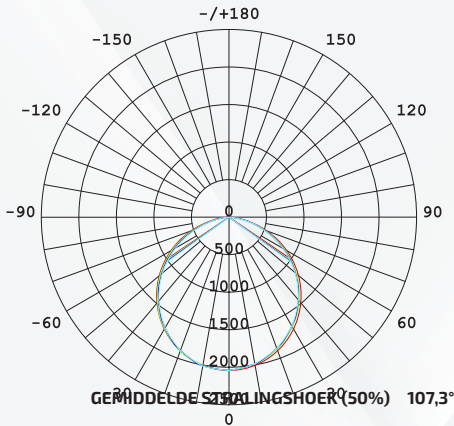

ZWARTE LED-LINEAIRE LAMP 48W 1500MM

BESCHIKBARE MODELLEN	
Kleurtemperatuur	REF-nr.
3000K	907469
4000K	907470
6000K	907471

PRODUCTGEGEVENSBLAD

ZWARTE LED-LINEAIRE LAMP 48W 1500MM

ELEKTRISCHE GEGEVENS

Vermogen (verbruik)	48W
Spanning	AC200-240V
Powerfactor	≥0.5

FOTOMETRISCHE GEGEVENS

Kleurtemperatuur (Kelvin)	3000K, 4000K, 6000K
Lichtkleur	Wit
Lichtrendement	110LM/W / 120LM/W
Lumen	5280LM±10% / 5760LM±10%
Stralingshoek	120°
Kleurweergave-index (CRI)	≥0,80

EIGENSCHAPPEN

TESTRAPPORT

IETM NO.:SLL-48WSMD 1.5M

LICHTSTERKTEVERDELING DIAGRAM

VLAKKE ISOLUX-DIAGRAM (EENHEID: 1X)

Opmerking: De curven geven het verlichte oppervlak en de gemiddelde verlichtingssterkte weer wanneer de armatuur zich op verschillende afstanden bevindt.

PRODUCTGEGEVENSBLAD

ZWARTE LED-LINEAIRE LAMP 48W 1500MM

ARTIKELNUMMER	VERMOGEN
SLL-18WSMD	18W
SLL-36WSMD	36W
SLL-48WSMD	48W

PRODUCTAFMETINGEN (L x B x H)	OPHANGLENTE (SL)
L588*W55*H75mm	1000mm
L1198*W55*H75mm	1000mm
L1498*W55*H75mm	1000mm