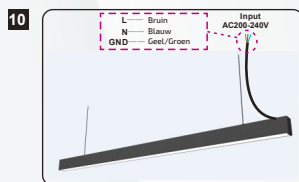

Stap 10: Sluit de kabel van de armatuur aan op het elektriciteitsnet;