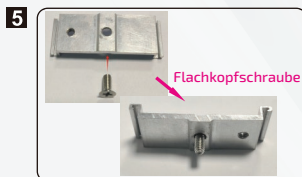

Inbegrepen

Niet inbegrepen

ZWARTE LED-LINEAIRE LAMP 48W 1500MM

Falls in Serie

Item No.	Anschluss / Max. Anzahl (Stück)
SLL-18WSMD	40
SLL-36WSMD	20
SLL-48WSMD	16

Die angegebene Anschlussanzahl bezieht sich auf den Fall einer direkten 1-Kabel-Verbindung. Wenn mehrere Lampen in Reihe geschaltet werden sollen, schließen Sie einfach weitere Kabel an; es wird empfohlen, dass die Last einer Eingangsleitung weniger als 800 W beträgt.

AUSSCHALTEN

! WARNUNG

Schalten Sie vor der Installation die Stromversorgung aus

Aufhängen

Schritt 1: Nehmen Sie das Set aus der Verpackung;

Schritt 2: Bohren Sie Löcher an der Montageposition;

Schritt 3: Befestigen Sie die Deckenhalterung mit langen Schrauben an der Decke;

Schritt 4: Führen Sie das Drahtseil in den oberen Sitz ein und ziehen Sie die Drahtsicherung am oberen Sitz fest;

Schritt 5: Schrauben Sie den Flachkopf an das kleine Aluminiumteil;

Schritt 6: Entfernen Sie die Schutzabdeckung an der Seite der Leuchte mit der Hand und setzen Sie dann das kleine Aluminiumblech ein;